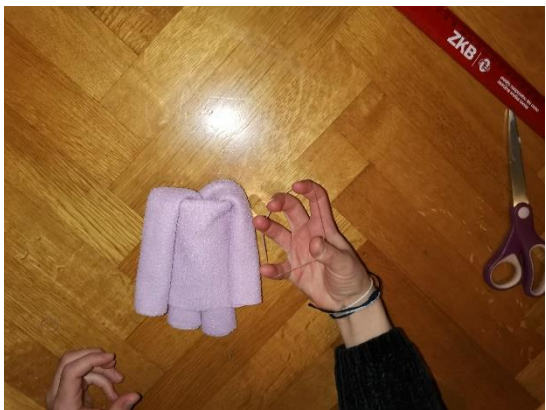

PUNČKA IZ CUNJ

Potrebujete: mehko blago 30x30cm (npr. flis- stare odejice), škarje, ravnilo, 3 majhne elastike, okrasen trak.

UŽIVAJTE V OBJEMU VAŠE PUNČKE IN PRIJETNE SANJE!