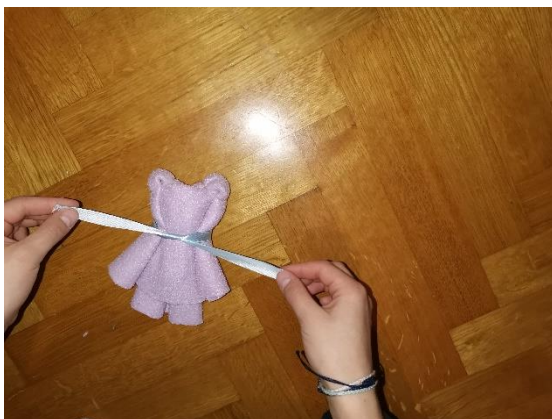

PUNČKA IZ CUNJ

Potrebujete: mehko blago 30x30cm (npr. flis- stare odejice), škarje, ravnilo, 3 majhne elastike, okrasen trak.

UŽIVAJTE V OBJEMU VAŠE PUNČKE IN PRIJETNE SANJE!