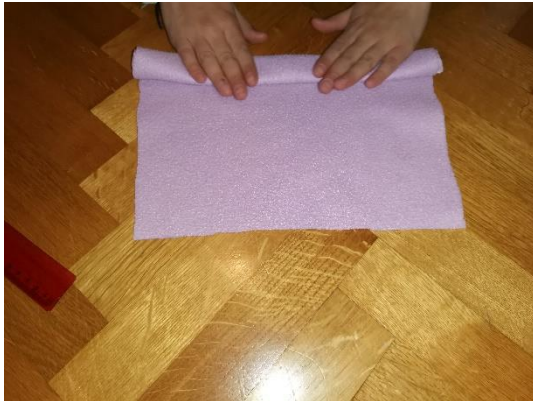

PUNČKA IZ CUNJ

Potrebujete: mehko blago 30x30cm (npr. flis- stare odejice), škarje, ravnilo, 3 majhne elastike, okrasen trak.

UŽIVAJTE V OBJEMU VAŠE PUNČKE IN PRIJETNE SANJE!