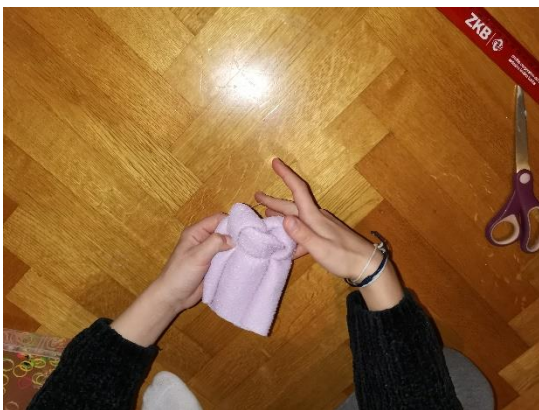

PUNČKA IZ CUNJ

Potrebujete: mehko blago 30x30cm (npr. flis- stare odejice), škarje, ravnilo, 3 majhne elastike, okrasen trak.

UŽIVAJTE V OBJEMU VAŠE PUNČKE IN PRIJETNE SANJE!